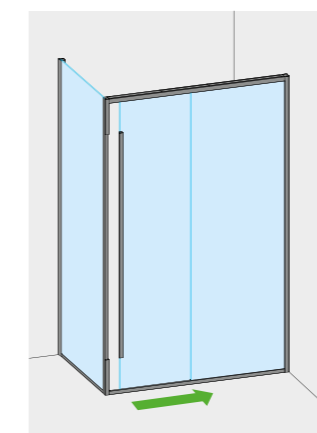

MOD. CON MANIGLIA A SINISTRA
LATO FISSO IN ANGOLO A SINISTRA

L'INSTALLAZIONE DEL MODELLO ARAXIS RICHIEDE UNO SPAZIO LIBERO SOPRA LA CABINA DI ALMENO 20CM.

MANIGLIA INTEGRATA NEL MONTANTE.
Larghezza frontale maniglia modello ad angolo: 27 mm

**CHIUSURA CON ANTA SCORREVOLE
E SISTEMA "SOFT CLOSE" DI SERIE.**