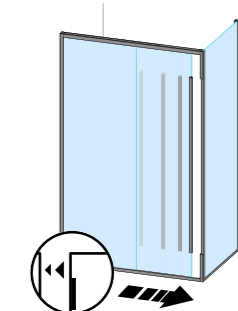

LATO FISSO	FASCIA DI COSTO	ART.
	FINO A 69 CM	
DA 70 A 79 CM		723FIS
DA 80 A 89 CM		724FIS
DA 90 A 99 CM		725FIS
DA 100 A 109 CM		726FIS
DA 110 A 119 CM		727FIS

Sono disponibili lati fissi con larghezze superiori a 120 cm con imballo speciale, preventivo a richiesta.

MOD. CON MANIGLIA A DESTRA
LATO FISSO IN ANGOLO A DESTRA

MOD. CON MANIGLIA A SINISTRA
LATO FISSO IN ANGOLO A SINISTRA

L'INSTALLAZIONE DEL MODELLO ARAXIS RICHIEDE UNO SPAZIO LIBERO SOPRA LA CABINA DI ALMENO 20CM.

MANIGLIA INTEGRATA NEL MONTANTE.
Larghezza frontale maniglia modello ad angolo: 27 mm

**CHIUSURA CON ANTA SCORREVOLE
E SISTEMA "SOFT CLOSE" DI SERIE.**

MODELLO NON REVERSIBILE - RAPPRESENTATE COMBINAZIONI DISPONIBILI