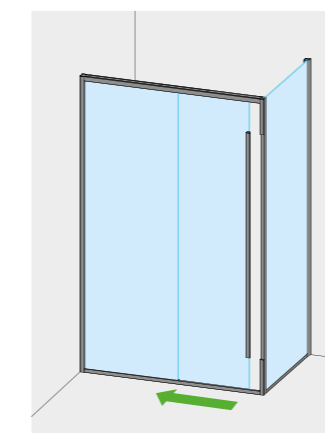

MOD. CON MANIGLIA A DESTRA
LATO FISSO IN ANGOLO A DESTRA