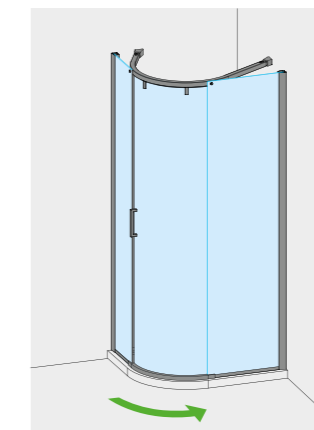

APERTURA CON ANTA CENTRALE SCORREVOLE.
RAPPRESENTATA SOLUZIONE AD ANGOLO, MODELLO SIMMETRICO 90X90 (MANIGLIA SEMPRE A DESTRA).

www.calibe.it/243

SILANUS STANDARD

Struttura autoportante con porta centrale scorrevole.

Il montaggio avviene in **prossimità del filo interno del bordo** del piatto doccia standard oppure **direttamente a pavimento**.

- > Realizzata in **Acciaio Inox** lucido o satinato.
- > **Cristallo temperato trasparente o acidato** da 6 mm.
- > **L'altezza è di 190 cm** dal bordo superiore del piatto, **non modificabile**.

N.B.: Questa cabina è compatibile con piatti doccia 90x90 con raggio 55 cm.

STANDARD 100X80

LA MANIGLIA È SEMPRE POSIZIONATA SUL LATO CORTO DELLA CABINA

FINITURA TELAIO	CRISTALLO	MODELLO PIATTO	ART.	
			DX	SX
INOX LUCIDO	TRASPARENTE	100X80 CM	656SLN	661SLN
INOX LUCIDO	ACIDATO	100X80 CM	657SLN	662SLN
INOX SATINATO	TRASPARENTE	100X80 CM	658SLN	663SLN
INOX SATINATO	ACIDATO	100X80 CM	659SLN	664SLN

N.B.: Questa cabina è compatibile con piatti doccia 100x80 con raggio 38 cm.

MOD. PER PIATTO 90X90
CON MANIGLIA SEMPRE A DESTRA

MOD. PER PIATTO 100X80
CON MANIGLIA E LATO CORTO
A DESTRA

MOD. PER PIATTO 100X80
CON MANIGLIA E LATO CORTO
A SINISTRA