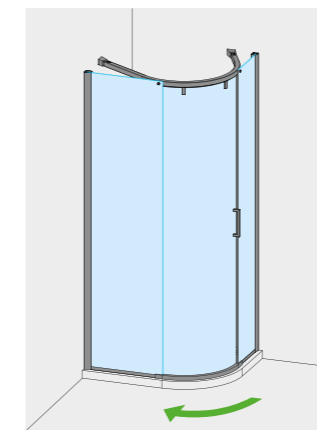

APERTURA CON ANTA CENTRALE SCORREVOLE.
RAPPRESENTATA SOLUZIONE AD ANGOLO, MODELLO SIMMETRICO 90X90 (MANIGLIA SEMPRE A DESTRA).

www.calibe.it/243

SILANUS STANDARD

Struttura autoportante con porta centrale scorrevole.

Il montaggio avviene in **prossimità del filo interno del bordo** del piatto doccia standard oppure **direttamente a pavimento**.

- > Realizzata in **Acciaio Inox** lucido o satinato.
- > **Cristallo temperato trasparente o acidato** da 6 mm.
- > **L'altezza è di 190 cm** dal bordo superiore del piatto, **non modificabile**.

N.B.: Questa cabina è compatibile con piatti doccia 90x90 con raggio 55 cm.

STANDARD 100X80

LA MANIGLIA È SEMPRE POSIZIONATA SUL LATO CORTO DELLA CABINA

FINITURA TELAIO	CRISTALLO	MODELLO PIATTO	ART.	
			DX	SX
INOX LUCIDO	TRASPARENTE	100X80 CM	656SLN	661SLN
INOX LUCIDO	ACIDATO	100X80 CM	657SLN	662SLN
INOX SATINATO	TRASPARENTE	100X80 CM	658SLN	663SLN
INOX SATINATO	ACIDATO	100X80 CM	659SLN	664SLN

N.B.: Questa cabina è compatibile con piatti doccia 100x80 con raggio 38 cm.

MOD. PER PIATTO 90X90
CON MANIGLIA SEMPRE A DESTRA

MOD. PER PIATTO 100X80
CON MANIGLIA E LATO CORTO
A DESTRA

MOD. PER PIATTO 100X80
CON MANIGLIA E LATO CORTO
A SINISTRA