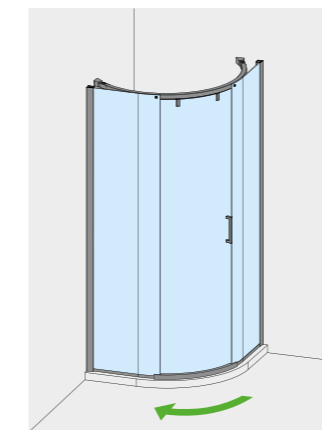

Il montaggio avviene in **prossimità del filo interno del bordo** del piatto doccia standard oppure **direttamente a pavimento**.

- > Realizzata in **Acciaio Inox** lucido o satinato.
- > **Cristallo temperato trasparente o acidato** da 6 mm.
- > **L'altezza è di 190 cm** dal bordo superiore del piatto, **non modificabile**.

STANDARD 90X90

MANIGLIA SEMPRE A DESTRA, QUINDI APERTURA SOLO DA DESTRA VERSO SINISTRA

FINITURA TELAIO	CRISTALLO	MODELLO PIATTO	ART.
INOX LUCIDO	TRASPARENTE	90X90 CM	650SLN
INOX LUCIDO	ACIDATO	90X90 CM	651SLN
INOX SATINATO	TRASPARENTE	90X90 CM	652SLN
INOX SATINATO	ACIDATO	90X90 CM	653SLN

N.B.: Questa cabina è compatibile con piatti doccia 90x90 con raggio 55 cm.

STANDARD 100X80

LA MANIGLIA È SEMPRE POSIZIONATA SUL LATO CORTO DELLA CABINA

FINITURA TELAIO	CRISTALLO	MODELLO PIATTO	ART.	
			DX	SX
INOX LUCIDO	TRASPARENTE	100X80 CM	656SLN	661SLN
INOX LUCIDO	ACIDATO	100X80 CM	657SLN	662SLN
INOX SATINATO	TRASPARENTE	100X80 CM	658SLN	663SLN
INOX SATINATO	ACIDATO	100X80 CM	659SLN	664SLN

N.B.: Questa cabina è compatibile con piatti doccia 100x80 con raggio 38 cm.

MOD. PER PIATTO 90X90
CON MANIGLIA SEMPRE A DESTRA

MOD. PER PIATTO 100X80
CON MANIGLIA E LATO CORTO
A DESTRA

MOD. PER PIATTO 100X80
CON MANIGLIA E LATO CORTO
A SINISTRA