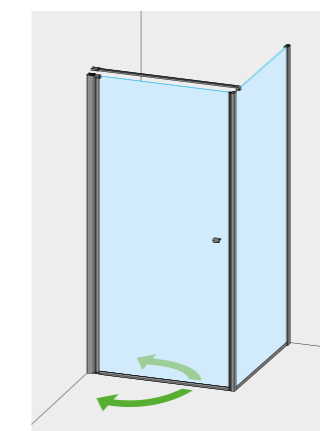

APERTURA INTERNA/ESTERNA.
RAPPRESENTATA SOLUZIONE AD ANGOLO, MODELLO DESTRO (MANIGLIA A DESTRA) - LATO FISSO A DESTRA

www.calibe.it/212

**ACIDATURE TOTALI
O PARZIALI**
> PAG. 159

**SAGOMATURE E
ALTEZZE SU MISURA**
> PAG. 162

**PROFILI CON
SEZIONI SPECIALI**
> PAG. 164

ACCESSORI
> PAG. 170

MANIGLIE
> PAG. 168

PALAU

PORTA + LATO FISSO

Caratteristiche di serie senza supplemento di prezzo

- > Realizzata in **Acciaio Inox** lucido o satinato.
- > **Cristallo temperato trasparente** da 6 mm per le porte e 8 mm per i fissi.
- > **Altezza standard 200 cm** non modificabile.
- > Apertura **interna/esterna**.
- > Fornita con un **tirante stabilizzatore obbligatorio** già compreso nel prezzo.
- > Realizzabile su misura in larghezza.
- > Cabina **senza profilo Inox di tenuta**.

PORTA	H 200 CM
FASCIA DI COSTO	ART.
DA 50 A 59 CM	600PAU
DA 60 A 69 CM	601PAU
DA 70 A 79 CM	602PAU
DA 80 A 89 CM	603PAU
DA 90 A 99 CM	604PAU

Optionals con supplemento di prezzo

- > Cristalli extrachiaro o grigio fumé — PAG. 156
- > Acidature totali o parziali — PAG. 159
- > Profili con sezioni speciali — PAG. 164
- > Accessori — PAG. 170

LA LINEA PALAU VA INSTALLATA PREFERIBILMENTE SULLA METÀ INTERNA DEL BORDO PIATTO

MOD. DESTRO
CON MANIGLIA A DESTRA
LATO FISSO A DESTRA

MOD. SINISTRO
CON MANIGLIA A SINISTRA
LATO FISSO A SINISTRA

MODELLO NON REVERSIBILE - RAPPRESENTATE COMBINAZIONI DISPONIBILI