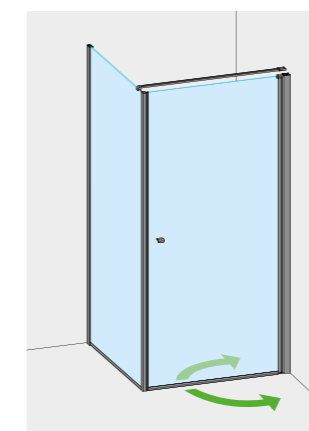

APERTURA INTERNA/ESTERNA.
RAPPRESENTATA SOLUZIONE AD ANGOLO, MODELLO DESTRO (MANIGLIA A DESTRA) - LATO FISSO A DESTRA

www.calibe.it/212

**ACIDATURE TOTALI
O PARZIALI**
> PAG. 159

**SAGOMATURE E
ALTEZZE SU MISURA**
> PAG. 162

**PROFILI CON
SEZIONI SPECIALI**
> PAG. 164

ACCESSORI
> PAG. 170

MANIGLIE
> PAG. 168

PALAU

PORTA + LATO FISSO

Caratteristiche di serie senza supplemento di prezzo

- > Realizzata in **Acciaio Inox** lucido o satinato.
- > **Cristallo temperato trasparente** da 6 mm per le porte e 8 mm per i fissi.
- > **Altezza standard 200 cm** non modificabile.
- > Apertura **interna/esterna**.
- > Fornita con un **tirante stabilizzatore obbligatorio** già compreso nel prezzo.
- > Realizzabile su misura in larghezza.
- > Cabina **senza profilo Inox di tenuta**.

PORTA	H 200 CM
FASCIA DI COSTO	ART.
DA 50 A 59 CM	600PAU
DA 60 A 69 CM	601PAU
DA 70 A 79 CM	602PAU
DA 80 A 89 CM	603PAU
DA 90 A 99 CM	604PAU

Optionals con supplemento di prezzo

- > Cristalli extrachiaro o grigio fumé — PAG. 156
- > Acidature totali o parziali — PAG. 159
- > Profili con sezioni speciali — PAG. 164
- > Accessori — PAG. 170

LA LINEA PALAU VA INSTALLATA PREFERIBILMENTE SULLA METÀ INTERNA DEL BORDO PIATTO

MOD. DESTRO
CON MANIGLIA A DESTRA
LATO FISSO A DESTRA

MOD. SINISTRO
CON MANIGLIA A SINISTRA
LATO FISSO A SINISTRA

MODELLO NON REVERSIBILE - RAPPRESENTATE COMBINAZIONI DISPONIBILI