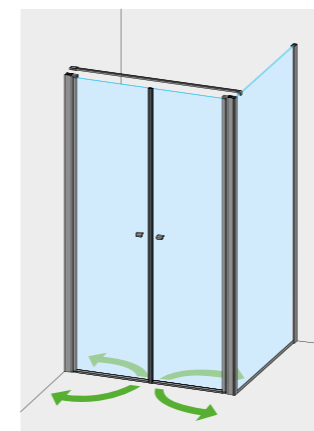

ACCESSORI
> PAG. 170

MANIGLIE
> PAG. 168

PALAU

DOPPIA ANTA + LATO FISSO

Caratteristiche di serie senza supplemento di prezzo

- > Realizzata in **Acciaio Inox** lucido o satinato.
- > **Cristallo temperato trasparente** da 6 mm per le porte e 8 mm per i fissi.
- > **Altezza standard 200 cm** non modificabile.
- > Apertura **interna/esterna**.
- > Fornita con un **tirante stabilizzatore obbligatorio** già compreso nel prezzo.
- > Realizzabile su misura in larghezza.
- > Cabina **senza profilo Inox di tenuta**.

Optionals con supplemento di prezzo

- > Cristalli extrachiari o grigio fumé — PAG. 156
- > Acidature totali o parziali — PAG. 159
- > Profili con sezioni speciali — PAG. 164
- > Accessori — PAG. 170

DOPPIA ANTA	H 200 CM
FASCIA DI COSTO	ART.
DA 60 A 69 CM	611PAU
DA 70 A 79 CM	612PAU
DA 80 A 89 CM	613PAU
DA 90 A 99 CM	614PAU
DA 100 A 109 CM	615PAU
DA 110 A 119 CM	616PAU
DA 120 A 129 CM	617PAU
DA 130 A 139 CM	618PAU

LATO FISSO	H 200 CM
FASCIA DI COSTO	ART.
FINO A 59 CM	450FIS
DA 60 A 69 CM	451FIS
DA 70 A 79 CM	452FIS
DA 80 A 89 CM	453FIS
DA 90 A 99 CM	454FIS
DA 100 A 109 CM	455FIS
DA 110 A 120 CM	456FIS

LA LINEA PALAU VA INSTALLATA PREFERIBILMENTE
SULLA METÀ INTERNA DEL BORDO PIATTO

CABINA A DUE LATI
LATO FISSO IN ANGOLO A DESTRA

CABINA A DUE LATI
LATO FISSO IN ANGOLO A SINISTRA

MODELLO NON REVERSIBILE - RAPPRESENTATE COMBINAZIONI DISPONIBILI

- Per il perfezionamento dell'ordine è assolutamente necessario specificare:
- > la misura del filo esterno piatto, specificando come è stato installato > **controcopertina**
 - > la posizione (DX o SX) del lato fisso ad angolo
 - > l'ampiezza delle due ante se diverse tra loro
 - > la finitura dell'Acciaio Innox (lucido o satinato)
 - > il cristallo (trasparente, extrachiari o grigio fumé) > PAG. 154