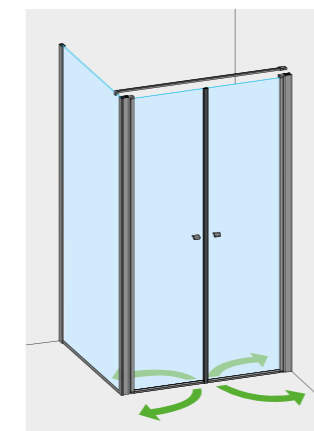

ACCESSORI
> PAG. 170

MANIGLIE
> PAG. 168

PALAU

DOPPIA ANTA + LATO FISSO

Caratteristiche di serie senza supplemento di prezzo

- > Realizzata in **Acciaio Inox** lucido o satinato.
- > **Cristallo temperato trasparente** da 6 mm per le porte e 8 mm per i fissi.
- > **Altezza standard 200 cm** non modificabile.
- > Apertura **interna/esterna**.
- > Fornita con un **tirante stabilizzatore obbligatorio** già compreso nel prezzo.
- > Realizzabile su misura in larghezza.
- > Cabina **senza profilo Inox di tenuta**.

Optionals con supplemento di prezzo

- > Cristalli extrachiari o grigio fumé — PAG. 156
- > Acidature totali o parziali — PAG. 159
- > Profili con sezioni speciali — PAG. 164
- > Accessori — PAG. 170

DOPPIA ANTA	H 200 CM
FASCIA DI COSTO	ART.
DA 60 A 69 CM	611PAU
DA 70 A 79 CM	612PAU
DA 80 A 89 CM	613PAU
DA 90 A 99 CM	614PAU
DA 100 A 109 CM	615PAU
DA 110 A 119 CM	616PAU
DA 120 A 129 CM	617PAU
DA 130 A 139 CM	618PAU

LATO FISSO	H 200 CM
FASCIA DI COSTO	ART.
FINO A 59 CM	450FIS
DA 60 A 69 CM	451FIS
DA 70 A 79 CM	452FIS
DA 80 A 89 CM	453FIS
DA 90 A 99 CM	454FIS
DA 100 A 109 CM	455FIS
DA 110 A 120 CM	456FIS

LA LINEA PALAU VA INSTALLATA PREFERIBILMENTE
SULLA METÀ INTERNA DEL BORDO PIATTO

CABINA A DUE LATI
LATO FISSO IN ANGOLO A DESTRA

CABINA A DUE LATI
LATO FISSO IN ANGOLO A SINISTRA

MODELLO NON REVERSIBILE - RAPPRESENTATE COMBINAZIONI DISPONIBILI

- Per il perfezionamento dell'ordine è assolutamente necessario specificare:
- > la misura del filo esterno piatto, specificando come è stato installato > **controcopertina**
 - > la posizione (DX o SX) del lato fisso ad angolo
 - > l'ampiezza delle due ante se diverse tra loro
 - > la finitura dell'Acciaio Innox (lucido o satinato)
 - > il cristallo (trasparente, extrachiari o grigio fumé) > PAG. 154