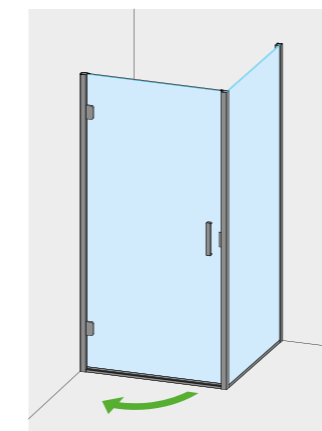

MOD. DESTRO
CON MANIGLIA A DESTRA
LATI FISSO A DESTRA