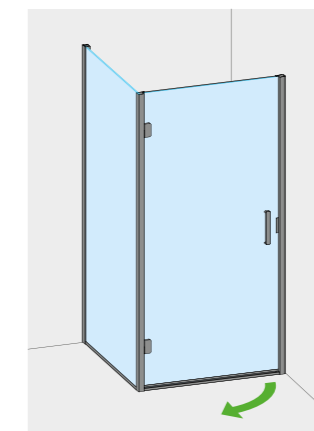

MOD. DESTRO
CON MANIGLIA A DESTRA
LATI FISSO A SINISTRA