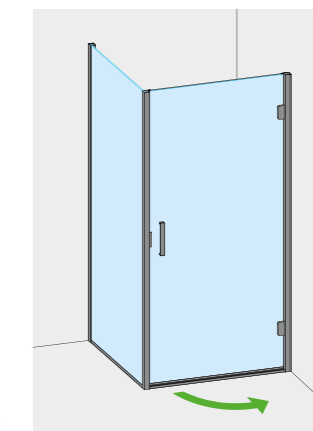

APERTURA CON ANTA BATTENTE.
RAPPRESENTATA SOLUZIONE AD ANGOLO, MODELLO DESTRO (MANIGLIA A DESTRA) - LATO FISSO A DESTRA

www.calibe.it/172

**CRISTALLI COLORATI
E RIFLETTENTI**
> PAG. 156

**ACIDATURE TOTALI
O PARZIALI**
> PAG. 159

**SAGOMATURE E
ALTEZZE SU MISURA**
> PAG. 162

**PROFILI CON
SEZIONI SPECIALI**
> PAG. 164

ACCESSORI
> PAG. 170

BITHIA

PORTA + LATO FISSO

Caratteristiche di serie senza supplemento di prezzo

- > Realizzata in **Acciaio Inox** lucido o satinato.
- > **Cristallo temperato trasparente** da 8 mm.
- > **Altezza standard 200 cm.**
- > Apertura con anta **battente solo esterna.**
- > Realizzabile su misura in larghezza.
- > **Non sono previste guarnizioni in plastica.**

PORTA		H 200 CM	LATI FISSO		H 200 CM
FASCIA DI COSTO	ART.		FASCIA DI COSTO	ART.	
DA 50 A 59 CM	799BIT		FINO A 59 CM	400FIS	
DA 60 A 69 CM	800BIT		DA 60 A 69 CM	401FIS	
DA 70 A 79 CM	801BIT		DA 70 A 79 CM	402FIS	
DA 80 A 89 CM	802BIT		DA 80 A 89 CM	403FIS	
DA 90 A 99 CM	803BIT		DA 90 A 99 CM	404FIS	
			DA 100 A 109 CM	405FIS	
			DA 110 A 119 CM	406FIS	
			DA 120 A 129 CM	407FIS	
			DA 130 A 139 CM	408FIS	

MOD. DESTRO
CON MANIGLIA A DESTRA
LATI FISSO A DESTRA

MOD. SINISTRO
CON MANIGLIA A SINISTRA
LATI FISSO A DESTRA

MOD. DESTRO
CON MANIGLIA A DESTRA
LATI FISSO A SINISTRA

MOD. SINISTRO
CON MANIGLIA A SINISTRA
LATI FISSO A SINISTRA