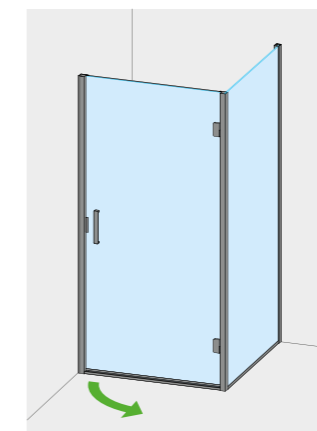

MOD. SINISTRO
CON MANIGLIA A SINISTRA
LATI FISSO A DESTRA