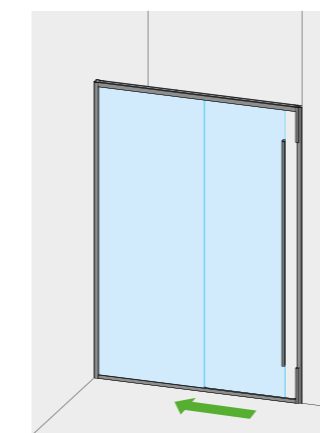

MOD. DESTRO
CON MANIGLIA A DESTRA