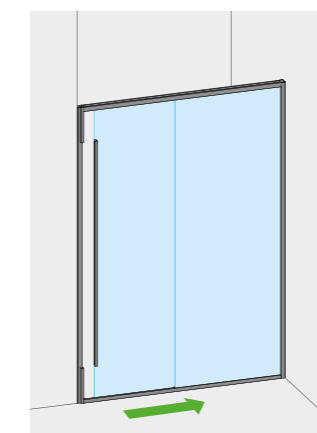

MOD. SINISTRO
CON MANIGLIA A SINISTRA

L'INSTALLAZIONE DEL MODELLO ARAXIS RICHIEDE UNO SPAZIO LIBERO SOPRA LA CABINA DI ALMENO 20CM.

MANIGLIA INTEGRATA NEL MONTANTE.

Larghezza frontale maniglia modello in nicchia: 20 mm

CHIUSURA CON ANTA SCORREVOLE E SISTEMA "SOFT CLOSE" DI SERIE.