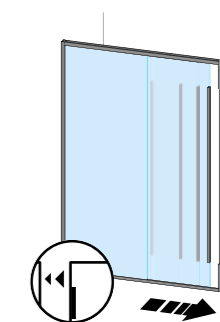

- > Realizzata in **Acciaio Inox** lucido o satinato.
- > **Cristallo temperato extrachiario** da 8 mm.
- > **Altezza standard 210 cm.**
- > **A richiesta** è disponibile **H 200 cm allo stesso prezzo.**
- > Chiusura assistita con **rallentatore "Soft Close"**.
- > Apertura **scorrevole**.
- > Realizzabile su misura in larghezza.
- > **Non sono previste guarnizioni in plastica.**

MOD. DESTRO
CON MANIGLIA A DESTRA

MOD. SINISTRO
CON MANIGLIA A SINISTRA

L'INSTALLAZIONE DEL MODELLO ARAXIS RICHIEDE UNO SPAZIO LIBERO SOPRA LA CABINA DI ALMENO 20CM.

MANIGLIA INTEGRATA NEL MONTANTE.

Larghezza frontale maniglia modello in nicchia: 20 mm

CHIUSURA CON ANTA SCORREVOLE E SISTEMA "SOFT CLOSE" DI SERIE.

MODELLO NON REVERSIBILE - RAPPRESENTATE COMBINAZIONI DISPONIBILI

Per il perfezionamento dell'ordine è assolutamente necessario specificare:

- > la luce netta della nicchia alle tre altezze > **controcopertina finale**
- > la posizione (DX o SX) della maniglia
- > la finitura dell'Acciaio Inox (lucido o satinato)
- > il cristallo (colorato, acidato, riflettente) > PAG. 154

Estensibilità in nicchia ± 1 cm dalla misura indicata sulla conferma d'ordine

Ampiezza luce d'ingresso:

Parete da 98 a 107 cm	43 cm
Parete da 108 a 117 cm	48 cm
Parete da 118 a 137 cm	53 cm
Parete da 138 a 157 cm	60 cm
Parete da 158 in poi	70 cm